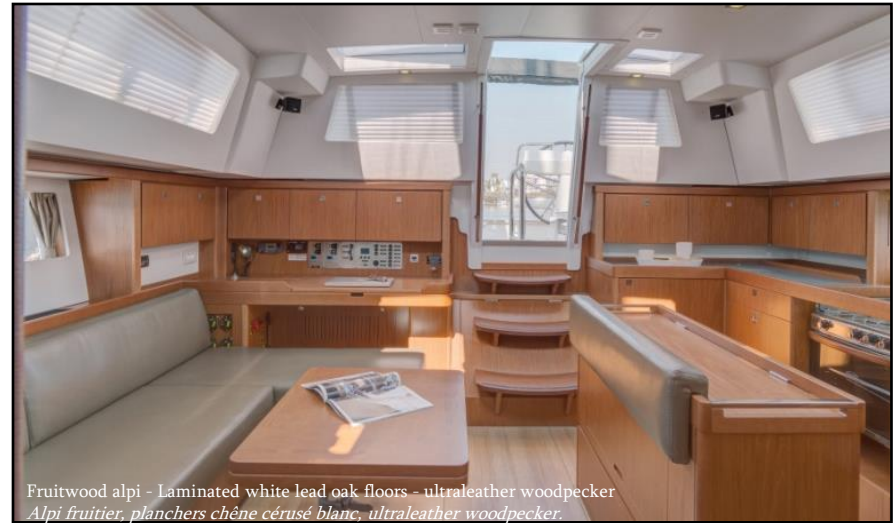

OUTDOOR

51 57

Exterior upholstery / Sellerie extérieure	Cockpit cushions + sunbed + helm seats / <i>Coussins de cockpit + bain de soleil + sièges barreur</i>	Natte Stone	✓	✓
	HIGH COMFORT / GRAND CONFORT Cockpit cushions + sunbed + helm seats / <i>Coussins de cockpit + bain de soleil + sièges barreur</i>	Gallet		✓
Outside protections / Protections extérieures	Lazy Bag	Natural	✓	✓
	Sprayhood / Capote de roof	Graphite	✓	✓
		Luxe Cadet Grey	✓	✓
	Cockpit bimini / Bimini de cockpit	Graphite	✓	✓
Luxe Cadet Grey		✓	✓	
Cockpit aft closing / Fermeture arrière de cockpit	Luxe Cadet Grey	✓	✓	
Covers / Housses	Cockpit table / Table de cockpit	White PVC / <i>PVC Blanc</i>	✓	✓
		Luxe Cadet Grey	✓	✓
	Wheels & Console / Barres à roue & Console	White PVC / <i>PVC Blanc</i>	✓	✓
Luxe Cadet Grey		✓	✓	
Hull colour / Couleur de coque	White gel coat + hull decorated in metallic grey / <i>Gel coat blanc + déco de coque gris métal</i>		✓	✓
	Grey blue gel coat + hull decorated in pearl white / <i>Gel coat gris bleu + déco de coque blanc nacré</i>		✓	✓
	Pearl grey gel coat + hull decorated in Matt black / <i>Gel coat gris Perle + déco de coque noir mat</i>		✓	✓
	Light metallic paint + hull decorated in metallic grey or dark metallic paint + hull decorated in pearl white / <i>Peinture métallisée claire + déco de coque gris métal ou peinture métallisée foncée + déco de coque blanc nacré</i>		✓	✓

UPHOLSTERY

HULL COLOUR

OUTSIDE PROTECTIONS

Fruitwood alpi - Laminated white lead oak floors - ultraleather woodpecker
Alpi fruitier, planchers chêne cèrusé blanc, ultraleather woodpecker.