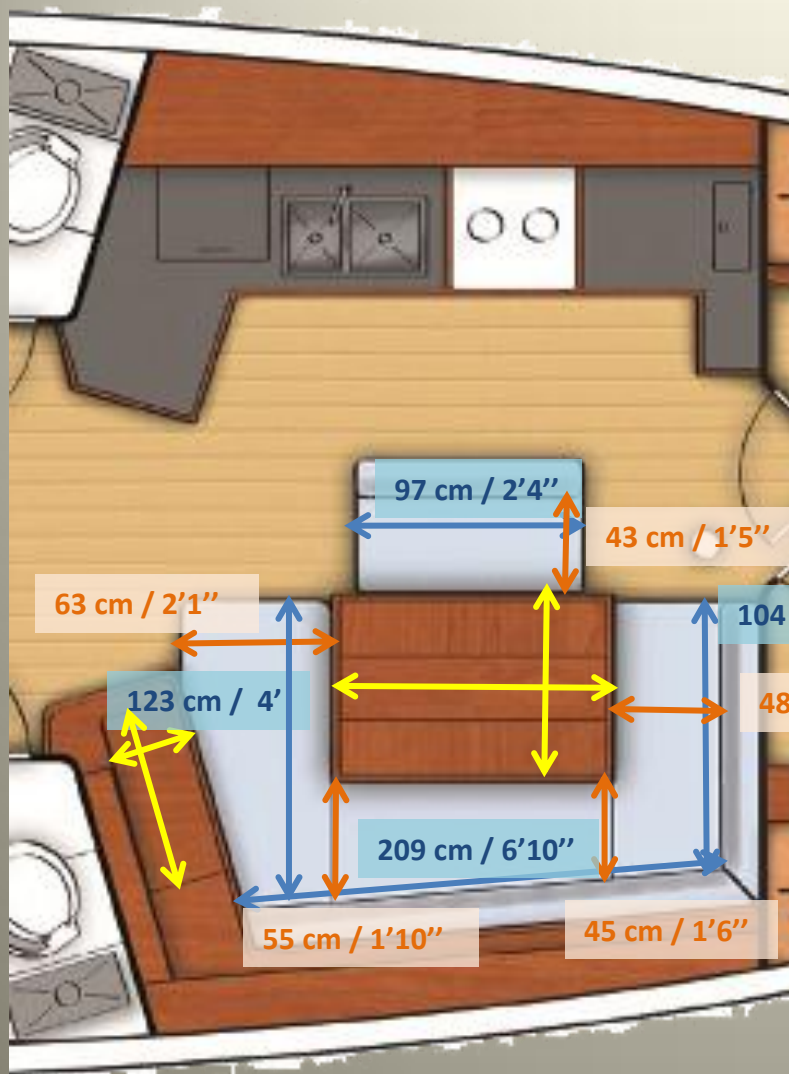

## Carré dimensions assises et table / Saloon dimensions : seats and table

Mise à jour / update 04/2013

Epaisseur dossiers du carré 10 cm / 4", non inclus dans les dimensions d'assises /  
Seat back thickness in the saloon 10 cm / 4" – not included in the seat dimensions

Table à cartes / Chart table : 56 cm X 52 cm

Table de carré - plateau fixe - standard /  
Standard saloon table – one piece:  
120 cm X 75 cm

Carré dimensions assises et table /  
Saloon dimensions : seats and table

Mise à jour / update 04/2013

Epaisseur dossiers du carré 10 cm / 4", non inclus dans les dimensions d'assises /  
Seat back thickness in the saloon 10 cm / 4" – not included in the seat dimensions

Table de carré - plateau fixe - standard /  
Standard saloon table – one piece:  
120 cm X 75 cm / 3'11" x 2'6"

Table à cartes / Chart table :  
71 cm X 32 cm / 2'4" x 1'1"