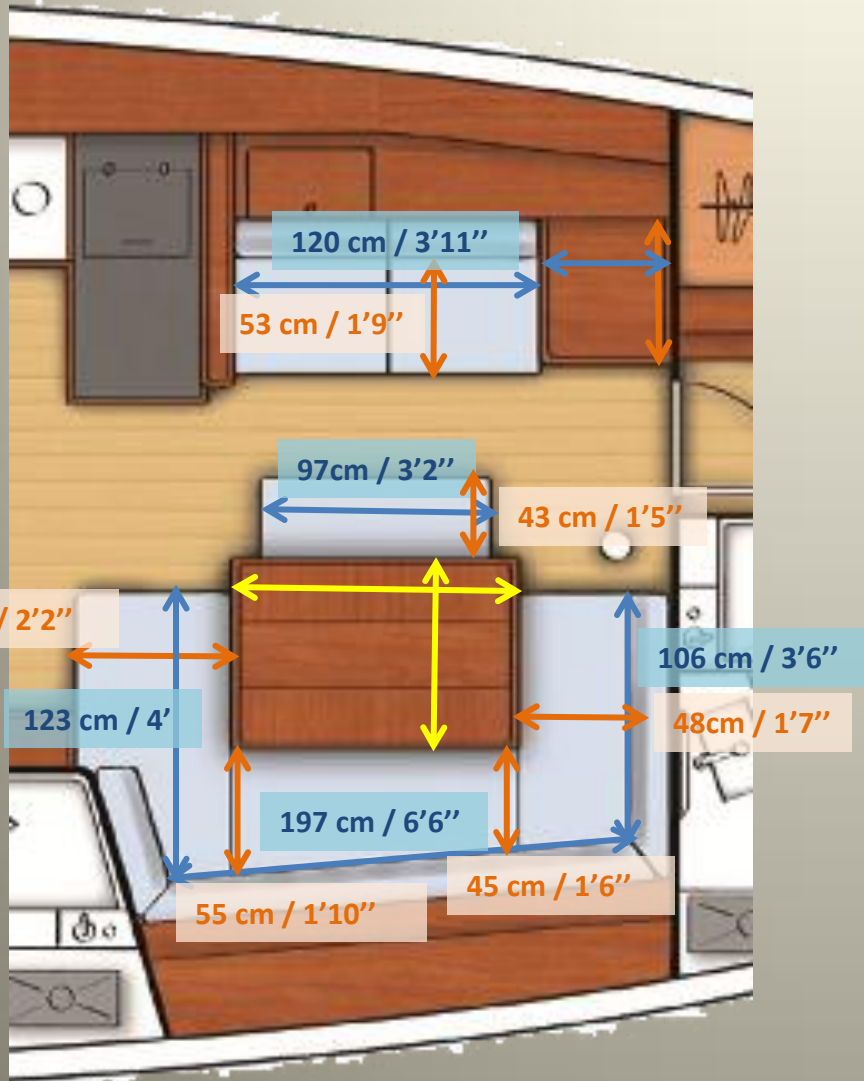

## Carré dimensions assises et table / Saloon dimensions : seats and table

Mise à jour / update 04/2013

Epaisseur dossiers du carré 10 cm / 4", non inclus dans les dimensions d'assises /  
Seat back thickness in the saloon 10 cm / 4" – not included in the seat dimensions

Table à cartes / Chart table : 56 cm X 52 cm

Table de carré - plateau fixe - standard /  
Standard saloon table – one piece:  
120 cm X 75 cm

Carré dimensions assises et table /  
Saloon dimensions : seats and table

Mise à jour / update 04/2013

Epaisseur dossiers du carré 10 cm / 4", non inclus dans les dimensions d'assises /  
Seat back thickness in the saloon 10 cm / 4" – not included in the seat dimensions

Table de carré - plateau fixe - standard /  
Standard saloon table – one piece:  
120 cm X 75 cm / 3'11" x 2'6"

Table à cartes / Chart table :  
71 cm X 32 cm / 2'4" x 1'1"