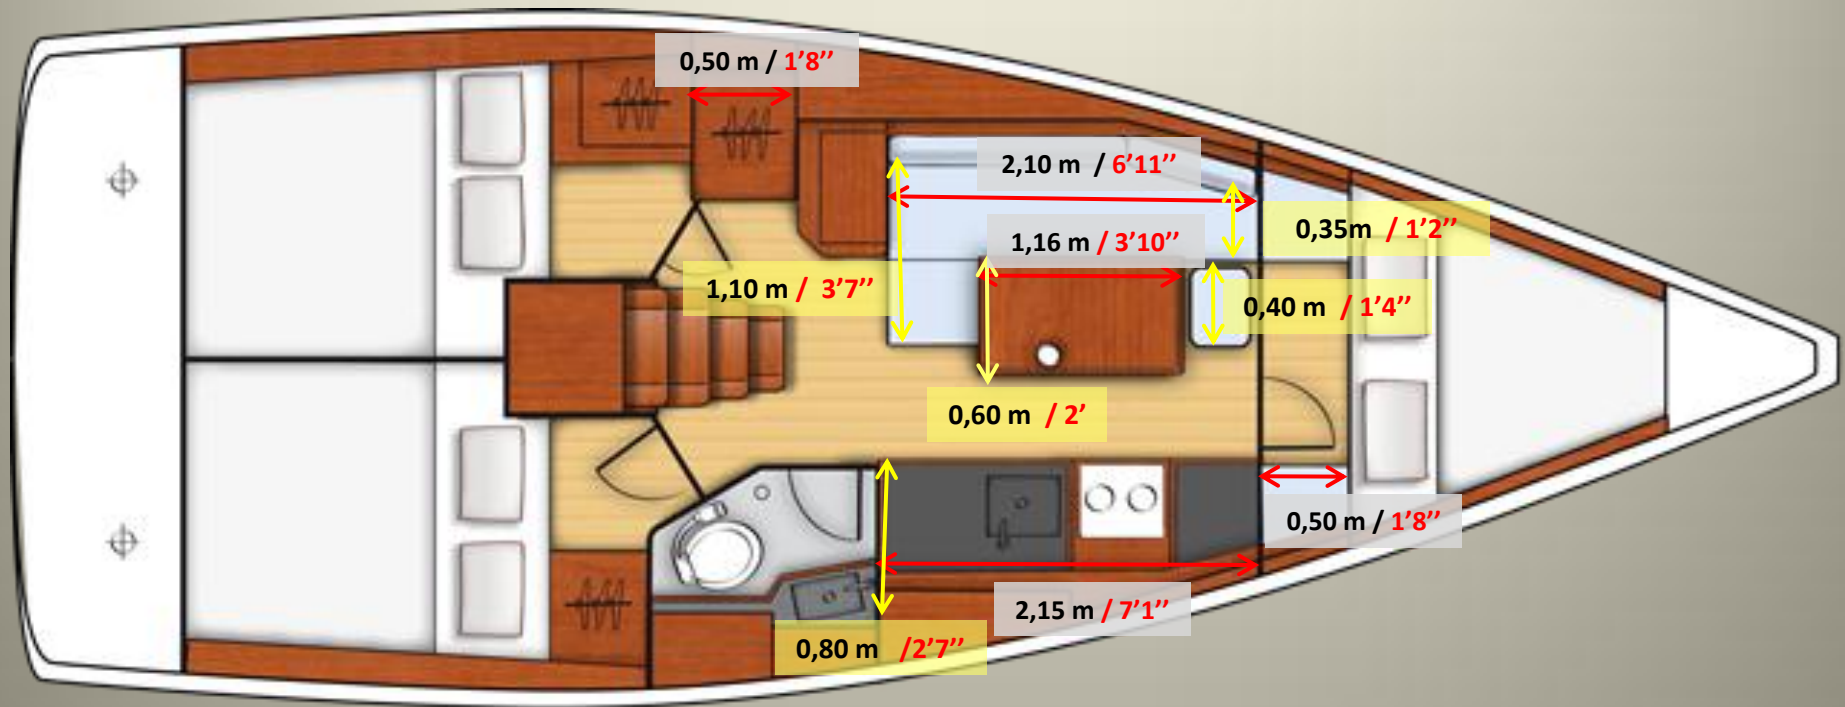

# Oceanis 35 Dimensions carré (avec cabine avant privative) - salle d'eau – cuisine / Saloon dimensions (with forward private cabin) - heads - galley

Les dimensions du carré sont les longueurs utiles et profondeurs d'assises, elles ne tiennent pas compte de l'épaisseur des dossiers /

The dimensions of the saloon are the lengths and depths of the seats and do not take into account the seat backs

## Oceanis 35

Dimensions carré avec cabine avant ouverte - salle d'eau – cuisine /  
Saloon dimensions with open forward cabin - heads - galley

Les dimensions du carré sont les longueurs utiles et profondeurs d'assises, elles ne tiennent pas compte de l'épaisseur des dossiers / The dimensions of the saloon are the lengths and depths of the seats and do not take into account the seat backs