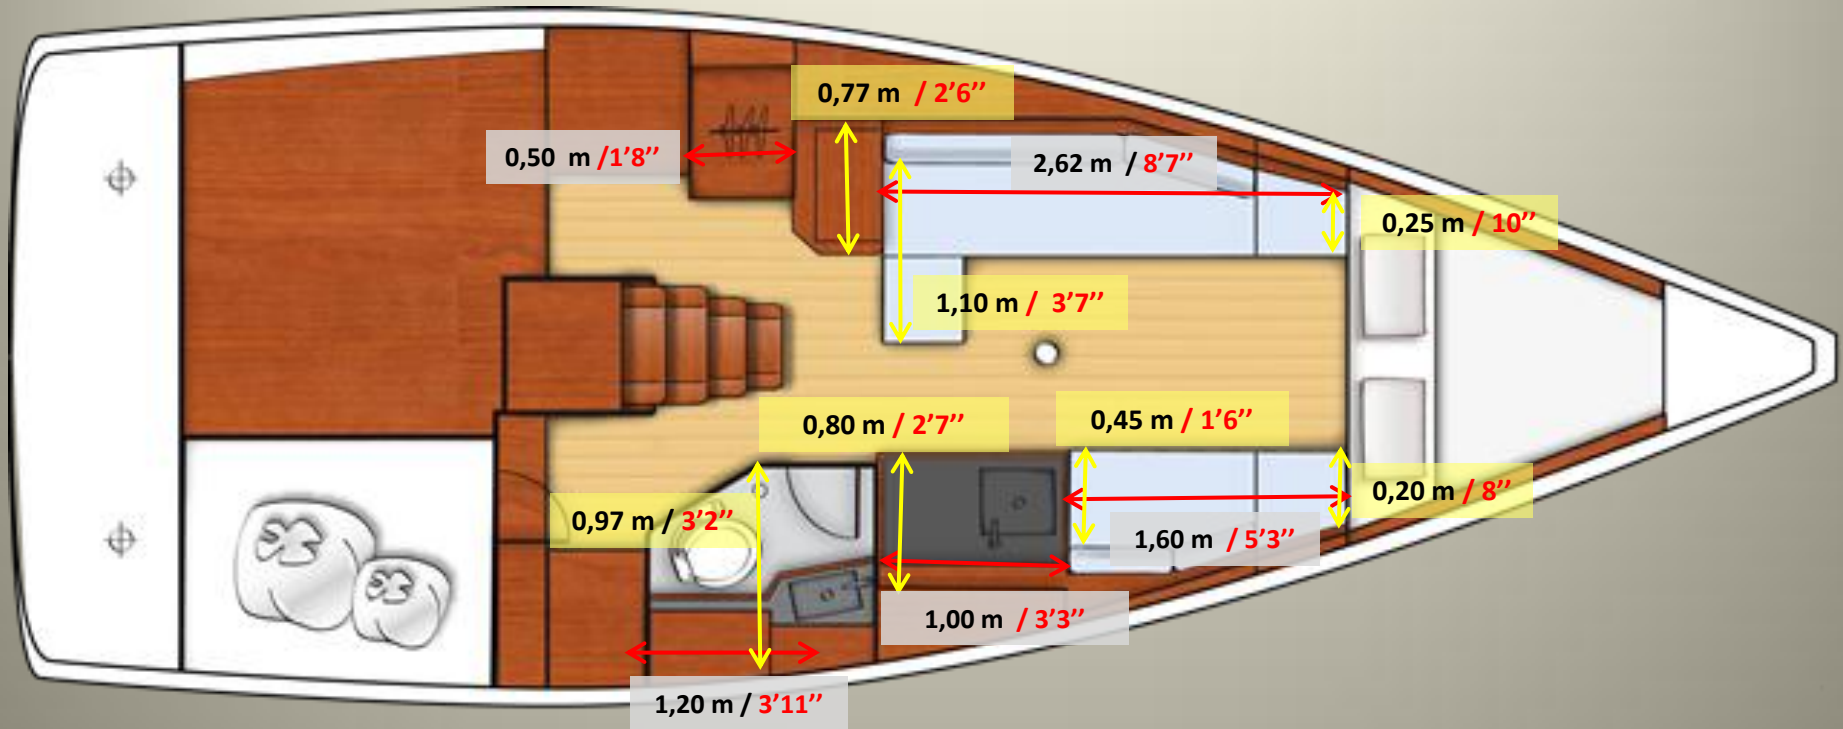

# Oceanis 35 Dimensions carré (avec cabine avant privative) - salle d'eau – cuisine / Saloon dimensions (with forward private cabin) - heads - galley

Les dimensions du carré sont les longueurs utiles et profondeurs d'assises, elles ne tiennent pas compte de l'épaisseur des dossiers /

The dimensions of the saloon are the lengths and depths of the seats and do not take into account the seat backs

## Oceanis 35

Dimensions carré avec cabine avant ouverte - salle d'eau – cuisine /  
Saloon dimensions with open forward cabin - heads - galley

Les dimensions du carré sont les longueurs utiles et profondeurs d'assises, elles ne tiennent pas compte de l'épaisseur des dossiers / The dimensions of the saloon are the lengths and depths of the seats and do not take into account the seat backs