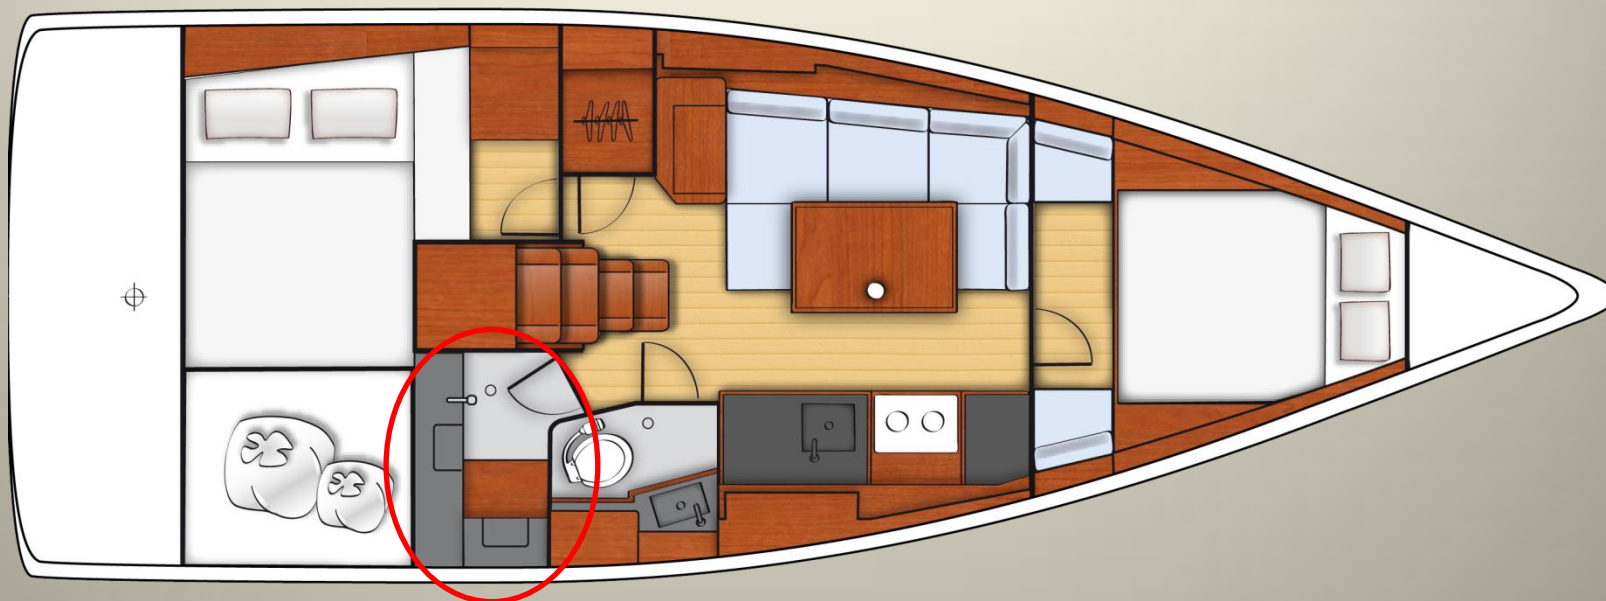

## Oceanis 38

## II A3322 Option:

Cabine de douche séparée à tribord

- pour les versions 2 cabines /

*Starboard Separate shower - for 2 cabins versions*

Douche

Assise bois

Mitigeur

Pompe de vidange de douche